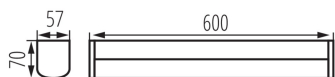

Настенно-потолочный светодиодный светильник

5905339366603

ОБЩИЕ ДАННЫЕ:

Цвет: черный

Место монтажа: для установки на стене, для установки на потолок

Минимальное расстояние от освещенного объекта : 0,1m

Возможность взаимодействия с диммером : нет