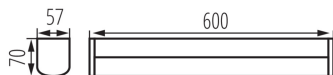

### ОБЩИЕ ДАННЫЕ:

Цвет: хром

Место монтажа: для установки на стене, для установки на потолок

Минимальное расстояние от освещенного объекта : 0,1m

Возможность взаимодействия с диммером : нет

Встроенный светодиодный источник света: да