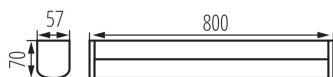

### ОБЩИЕ ДАННЫЕ:

**Цвет:** белый

**Место монтажа:** для установки на стене, для установки на потолок

**Минимальное расстояние от освещенного объекта :** 0,1m

**Возможность взаимодействия с диммером :** нет