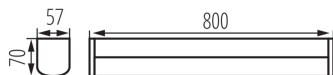

### ОБЩИЕ ДАННЫЕ:

Цвет: черный

Место монтажа: для установки на стене, для установки на потолок

Минимальное расстояние от освещенного объекта : 0,1m

Возможность взаимодействия с диммером : нет

Встроенный светодиодный источник света: да