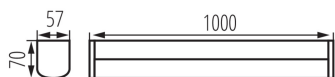

### ОБЩИЕ ДАННЫЕ:

**Цвет:** белый

**Место монтажа:** для установки на стене, для установки на потолок

**Минимальное расстояние от освещенного объекта :** 0,1m

**Возможность взаимодействия с диммером :** нет