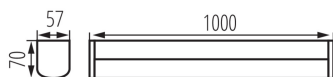

Настенно-потолочный светодиодный светильник

5905339366665

ОБЩИЕ ДАННЫЕ:

Цвет: черный

Место монтажа: для установки на стене, для установки на потолок

Минимальное расстояние от освещенного объекта : 0,1m

Возможность взаимодействия с диммером : нет