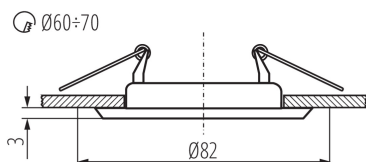

Кольцо точечного светильника

5905339371522

ОБЩИЕ ДАННЫЕ:

Цвет: хром

Необходимость использования самоэкранирующих ламп: да

Место монтажа: для встроенной установки в потолок

Место использования: внутри

Минимальное расстояние от освещенного объекта : 0,5m

кольцо декоративное без керамического патрона : да

Изделие не подходит для покрытия теплоизоляционным материалом: да

Высота [мм]: 34

Диаметр [мм]: 82

Монтажное отверстие [мм]: Ø60-70

ТЕХНИЧЕСКИЕ ПАРАМЕТРЫ:

Диапазон температуры окружающей среды, воздействию которой может подвергаться изделие [°C]: 5÷25

Материал корпуса: сталь

Регулировки угла светильника: отсутствует

Степень защиты IP: 20

ДАННЫЕ ЛОГИСТИКИ:

Единица измерения: штука