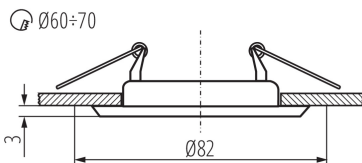

Кольцо точечного светильника

5905339371546

ОБЩИЕ ДАННЫЕ:

Цвет: золотой

Необходимость использования самоэкранирующих ламп: да

Место монтажа: для встроенной установки в потолок

Место использования: внутри

Минимальное расстояние от освещенного объекта : 0,5m

кольцо декоративное без керамического патрона : да

Изделие не подходит для покрытия теплоизоляционным материалом: да

Высота [мм]: 34

Диаметр [мм]: 82

Монтажное отверстие [мм]: $\varnothing 60-70$

ТЕХНИЧЕСКИЕ ПАРАМЕТРЫ:

Номинальное напряжение [В]: 12 AC; 12 DC; 220-240 AC

Максимальная мощность [Вт]: max 10

Класс защиты от поражения электрическим током : II/III

Источник света: MR16/PAR16

в комплекте источники света: нет

Цоколь: Gx5,3/GU10

Диапазон температуры окружающей среды, воздействию которой может подвергаться изделие [°C]: 5÷25

Материал корпуса: сталь

Регулировки угла светильника: отсутствует

Степень защиты IP: 20

ДАННЫЕ ЛОГИСТИКИ:

Единица измерения: штука

Как упаковано: 50

Количество штук в промежуточной упаковке : 1

Количество штук в групповой упаковке: 50

Вес нетто единицы [г]: 44

Грамматура [г]: 70

Длина потребительской упаковки [см]: 8.5

Ширина потребительской упаковки [см]: 4.5

Высота потребительской упаковки [см]: 8.5

Вес коробки [кг]: 3.5

Ширина коробки [см]: 23.5

Высота коробки [см]: 19

Длина коробки [см]: 44.5

Объем коробки [м³]: 0.019869