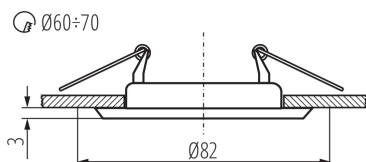

Кольцо точечного светильника

5905339371560

ОБЩИЕ ДАННЫЕ:

Цвет: белый

Необходимость использования самоэкранирующих ламп: да

Место монтажа: для встроенной установки в потолок

Место использования: внутри

Минимальное расстояние от освещенного объекта : 0,5m

кольцо декоративное без керамического патрона : да

Изделие не подходит для покрытия теплоизоляционным материалом: да

Высота [мм]: 34

Диаметр [мм]: 82

Монтажное отверстие [мм]: Ø60-70

ТЕХНИЧЕСКИЕ ПАРАМЕТРЫ:

Диапазон температуры окружающей среды, воздействию которой может подвергаться изделие [°C]: 5÷25

Материал корпуса: сталь

Регулировки угла светильника: отсутствует

Степень защиты IP: 20

ДАННЫЕ ЛОГИСТИКИ:

Единица измерения: штука