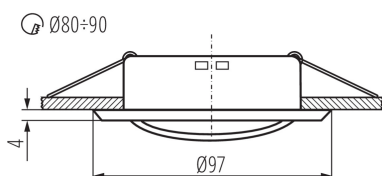

Ширина потребительской упаковки [см]: 3.5

Высота потребительской упаковки [см]: 10

Вес коробки [кг]: 5.42

Ширина коробки [см]: 21

Высота коробки [см]: 22

Длина коробки [см]: 51.5

Объем коробки [м³]: 0.023793