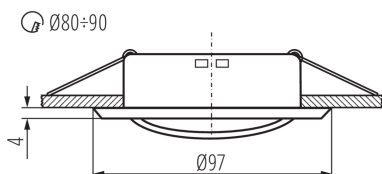

Ширина потребительской упаковки [см]: 3.5

Высота потребительской упаковки [см]: 10

Вес коробки [кг]: 5.42

Ширина коробки [см]: 21

Высота коробки [см]: 22

Длина коробки [см]: 51.5

Объем коробки [м³]: 0.023793