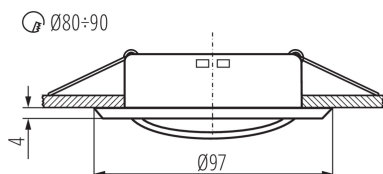

Ширина потребительской упаковки [см]: 3.5

Высота потребительской упаковки [см]: 10

Вес коробки [кг]: 5.42

Ширина коробки [см]: 21

Высота коробки [см]: 22

Длина коробки [см]: 51.5

Объем коробки [м³]: 0.023793