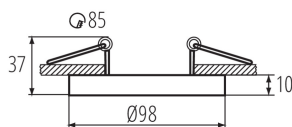

37165 TINY BORD DTO-B

Кольцо точечного светильника

5905339371652

ОБЩИЕ ДАННЫЕ:

Цвет: черный

Место монтажа: для встроенной установки в потолок

Место использования: внутри

Минимальное расстояние от освещенного объекта : 0,5m

кольцо декоративное без керамического патрона: да

Изделие не подходит для покрытия теплоизоляционным материалом: да

Высота [мм]: 37

Диаметр [мм]: 98

Монтажное отверстие [мм]: Ø85

ТЕХНИЧЕСКИЕ ПАРАМЕТРЫ:

Номинальное напряжение [В]: 12 AC; 12 DC; 220-240 AC

Материал корпуса: сплав алюминия

Регулировки угла светильника: в одной оси

Регулировки угла светильника [°]: 30

Степень защиты IP: 20

ДААННЫЕ ЛОГИСТИКИ:

Единица измерения: штука

Как упаковано: 50

Количество штук в промежуточной упаковке: 1