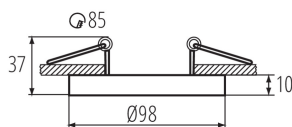

### ОБЩИЕ ДАННЫЕ:

Цвет: белый

Место монтажа: для встроенной установки в потолок

Место использования: внутри

Минимальное расстояние от освещенного объекта : 0,5m

кольцо декоративное без керамического патрона : да

Изделие не подходит для покрытия теплоизоляционным материалом: да

Высота [мм]: 37

Диаметр [мм]: 98

Монтажное отверстие [мм]: Ø85