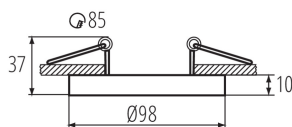

Кольцо точечного светильника

5905339371683

ОБЩИЕ ДАННЫЕ:

Цвет: белый / золотой

Место монтажа: для встроенной установки в потолок

Место использования: внутри

Минимальное расстояние от освещенного объекта : 0,5m

кольцо декоративное без керамического патрона: да

Изделие не подходит для покрытия теплоизоляционным материалом: да

Высота [мм]: 37

Диаметр [мм]: 98

Монтажное отверстие [мм]: Ø85

ТЕХНИЧЕСКИЕ ПАРАМЕТРЫ:

Номинальное напряжение [В]: 12 AC; 12 DC; 220-240 AC

Материал корпуса: сплав алюминия

Регулировки угла светильника: в одной оси

Регулировки угла светильника [°]: 30

Степень защиты IP: 20

ДАННЫЕ ЛОГИСТИКИ:

Единица измерения: штука

Как упаковано: 50

Количество штук в промежуточной упаковке: 1

Вес коробки [кг]: 8.84

Ширина коробки [см]: 26.5

Высота коробки [см]: 29

Длина коробки [см]: 54.5

Объем коробки [м³]: 0.041883

Кольцо точечного светильника