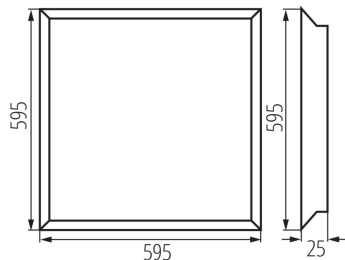

37171 BLINGO 34W 4080 60NW

Светодиодная панель для скрытой установки