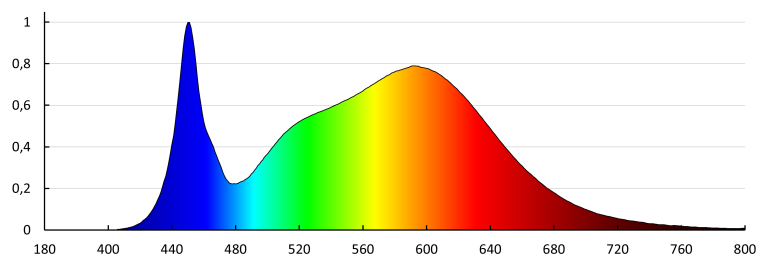

ДОПОЛНИТЕЛЬНЫЕ СВЕДЕНИЯ:

- 5 лет Гарантии на условиях гарантийного заявления, доступного на веб-сайте

		BLINGO						
		BLINGO 24W 4320 60NW	BLINGO U24W 4000 60NW	BLINGO 34W 3740 60WW	BLINGO 34W 4080 60NW	BLINGO 34W 4080 60CW	BLINGO U34W 4080 60NW	BLINGO 38W 4560 60NW
ACCESSORIES	index	37178	37179	37170	37171	37172	37173	37176
SPN PANEL 60-62	37335	v	v	v	v	v	v	v
CLIPS PANEL 60-62	37337	v	v	v	v	v	v	v
ADTR 6060 B	27615	v	v	v	v	v	v	v
ADTR 6060 SR	27610	v	v	v	v	v	v	v
ADTR 6060 W	27613	v	v	v	v	v	v	v
ADTR-S 6060 W	27616	v	v	v	v	v	v	v
ADTR-H 6060 B	29845	v	v	v	v	v	v	v
ADTR-H 6060 SR	29844	v	v	v	v	v	v	v
ADTR-H 6060 W	29843	v	v	v	v	v	v	v
ADTR-S-H 6060 W	27617	v	v	v	v	v	v	v
ADTR-H 76MM 6060 W	33398	v	v	v	v	v	v	v