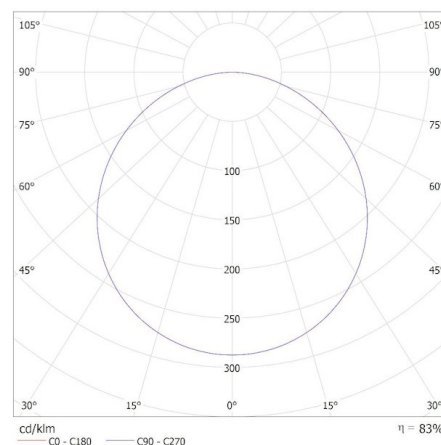

KANLUX S.A. (kat 37172) BLINGO 34W 4080 60CW / Krzywa rozsyłu światła (biegunowo)

		BLINGO		
		BLINGO 34W 4080 120NW	BLINGO U34W 4080 120N	BLINGO 38W 4560 120NW
ACCESSORIES	index	37174	37175	37177
SPN PANEL 120	37336	v	v	v
CLIPS PANEL 120	37338	v	v	v
ADTR 12030 B	27614	v	v	v
ADTR 12030 SR	27612	v	v	v
ADTR 12030 W	27611	v	v	v
ADTR-H 12030 B	33391	v	v	v
ADTR-H 12030 SR	33392	v	v	v
ADTR-H 12030 W	33390	v	v	v