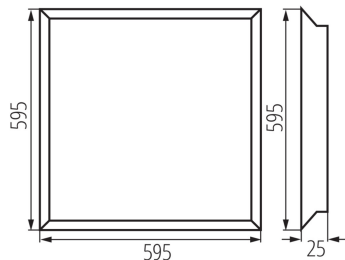

37172 BLINGO 34W 4080 60CW

Светодиодная панель для скрытой установки