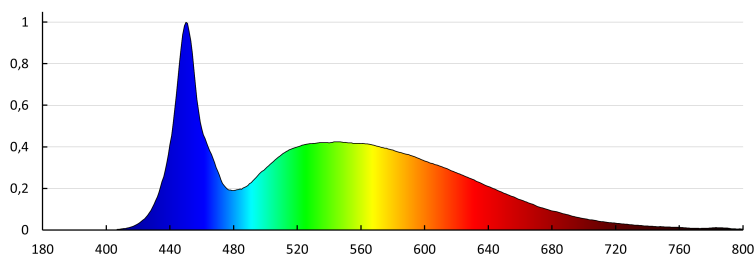

ДОПОЛНИТЕЛЬНЫЕ СВЕДЕНИЯ:

- 5 лет Гарантии на условиях гарантийного заявления, доступного на веб-сайте

		BLINGO							
		BLINGO 24W 4320 60NW	BLINGO U24W 4000 60NW	BLINGO 34W 3740 60WW	BLINGO 34W 4080 60NW	BLINGO 34W 4080 60CW	BLINGO U34W 4080 60NW	BLINGO 38W 4560 60NW	
ACCESSORIES	index	37178	37179	37170	37171	37172	37173	37176	
SPN PANEL 60-62	37335	v	v	v	v	v	v	v	v
CLIPS PANEL 60-62	37337	v	v	v	v	v	v	v	v
ADTR 6060 B	27615	v	v	v	v	v	v	v	v
ADTR 6060 SR	27610	v	v	v	v	v	v	v	v
ADTR 6060 W	27613	v	v	v	v	v	v	v	v
ADTR-S 6060 W	27616	v	v	v	v	v	v	v	v
ADTR-H 6060 B	29845	v	v	v	v	v	v	v	v
ADTR-H 6060 SR	29844	v	v	v	v	v	v	v	v
ADTR-H 6060 W	29843	v	v	v	v	v	v	v	v
ADTR-S-H 6060 W	27617	v	v	v	v	v	v	v	v
ADTR-H 76MM 6060 W	33398	v	v	v	v	v	v	v	v