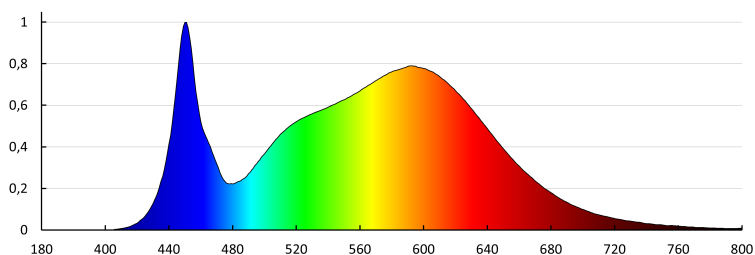

ДОПОЛНИТЕЛЬНЫЕ СВЕДЕНИЯ:

- 5 лет Гарантии на условиях гарантийного заявления, доступного на веб-сайте