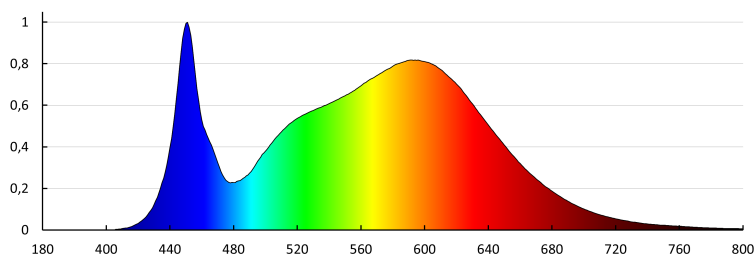

ДОПОЛНИТЕЛЬНЫЕ СВЕДЕНИЯ:

- 5 лет Гарантии на условиях гарантийного заявления, доступного на веб-сайте