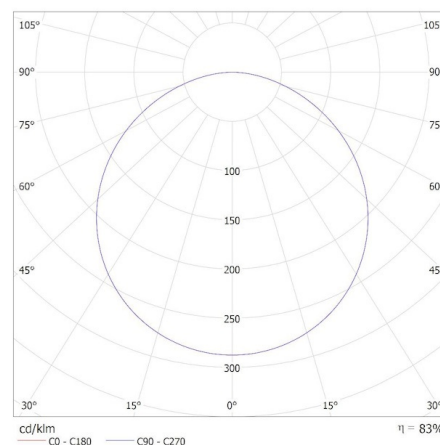

KANLUX S.A. (kat 37174) BLINGO 34W 4080 120NW / Krzywa rozsyłu światła (biegunowo)