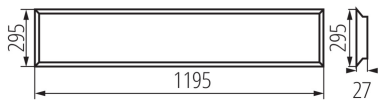

37174 BLINGO 34W 4080 120NW

Светодиодная панель для скрытой установки