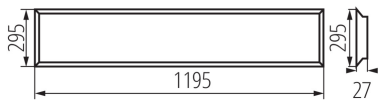

37175 BLINGO U34W 4080 120N

Светодиодная панель для скрытой установки