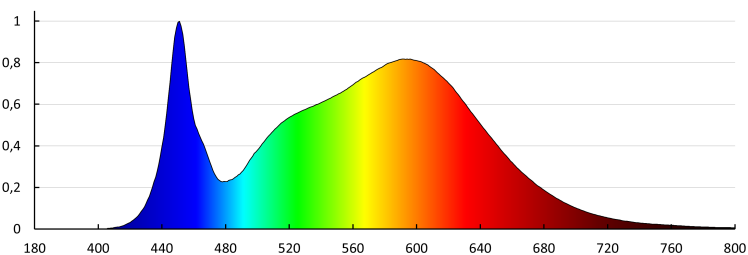

37175 BLINGO U34W 4080 120N

Светодиодная панель для скрытой установки

ACCESSORIES	index	BLINGO						
		BLINGO 24W 4320 60NW	BLINGO U24W 4000 60NW	BLINGO 34W 3740 60WW	BLINGO 34W 4080 60NW	BLINGO 34W 4080 60CW	BLINGO U34W 4080 60NW	BLINGO 38W 4560 60NW
SPN PANEL 60-62	37335	v	v	v	v	v	v	v
CLIPS PANEL 60-62	37337	v	v	v	v	v	v	v
ADTR 6060 B	27615	v	v	v	v	v	v	v
ADTR 6060 SR	27610	v	v	v	v	v	v	v
ADTR 6060 W	27613	v	v	v	v	v	v	v
ADTR-S 6060 W	27616	v	v	v	v	v	v	v
ADTR-H 6060 B	29845	v	v	v	v	v	v	v
ADTR-H 6060 SR	29844	v	v	v	v	v	v	v
ADTR-H 6060 W	29843	v	v	v	v	v	v	v
ADTR-S-H 6060 W	27617	v	v	v	v	v	v	v
ADTR-H 76MM 6060 W	33398	v	v	v	v	v	v	v

ACCESSORIES	index	BLINGO		
		BLINGO 34W 4080 120NW	BLINGO U34W 4080 120N	BLINGO 38W 4560 120NW
SPN PANEL 120	37336	v	v	v
CLIPS PANEL 120	37338	v	v	v
ADTR 12030 B	27614	v	v	v
ADTR 12030 SR	27612	v	v	v
ADTR 12030 W	27611	v	v	v
ADTR-H 12030 B	33391	v	v	v
ADTR-H 12030 SR	33392	v	v	v
ADTR-H 12030 W	33390	v	v	v

Как упаковано: 5

Количество штук в промежуточной упаковке: 1

Количество штук в групповой упаковке: 5

Вес нетто единицы [г]: 1626

Граматура [г]: 2118

Длина потребительской упаковки [см]: 120.5

Ширина потребительской упаковки [см]: 3

Высота потребительской упаковки [см]: 31

Вес коробки [кг]: 10.59

Ширина коробки [см]: 16.5

Высота коробки [см]: 33

Длина коробки [см]: 121.5

Объем коробки [м³]: 0.066157

ДОПОЛНИТЕЛЬНЫЕ СВЕДЕНИЯ:

- 5 лет Гарантии на условиях гарантийного заявления, доступного на веб-сайте