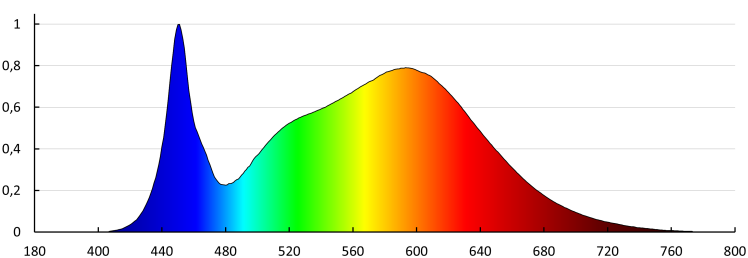

ДОПОЛНИТЕЛЬНЫЕ СВЕДЕНИЯ:

- 5 лет Гарантии на условиях гарантийного заявления, доступного на веб-сайте

		BLINGO						
		BLINGO 24W 4320 60NW	BLINGO U24W 4000 60NW	BLINGO 34W 3740 60WW	BLINGO 34W 4080 60NW	BLINGO 34W 4080 60CW	BLINGO U34W 4080 60NW	BLINGO 38W 4560 60NW
ACCESSORIES	index	37178	37179	37170	37171	37172	37173	37176
SPN PANEL 60-62	37335	v	v	v	v	v	v	v
CLIPS PANEL 60-62	37337	v	v	v	v	v	v	v
ADTR 6060 B	27615	v	v	v	v	v	v	v
ADTR 6060 SR	27610	v	v	v	v	v	v	v
ADTR 6060 W	27613	v	v	v	v	v	v	v
ADTR-S 6060 W	27616	v	v	v	v	v	v	v
ADTR-H 6060 B	29845	v	v	v	v	v	v	v
ADTR-H 6060 SR	29844	v	v	v	v	v	v	v
ADTR-H 6060 W	29843	v	v	v	v	v	v	v
ADTR-S-H 6060 W	27617	v	v	v	v	v	v	v
ADTR-H 76MM 6060 W	33398	v	v	v	v	v	v	v

		BLINGO		
		BLINGO 34W 4080 120NW	BLINGO U34W 4080 120N	BLINGO 38W 4560 120NW
ACCESSORIES	index	37174	37175	37177
SPN PANEL 120	37336	v	v	v
CLIPS PANEL 120	37338	v	v	v
ADTR 12030 B	27614	v	v	v
ADTR 12030 SR	27612	v	v	v
ADTR 12030 W	27611	v	v	v
ADTR-H 12030 B	33391	v	v	v
ADTR-H 12030 SR	33392	v	v	v
ADTR-H 12030 W	33390	v	v	v