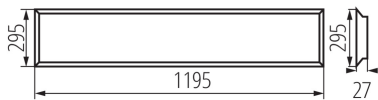

37177 BLINGO 38W 4560 120NW

Светодиодная панель для скрытой установки