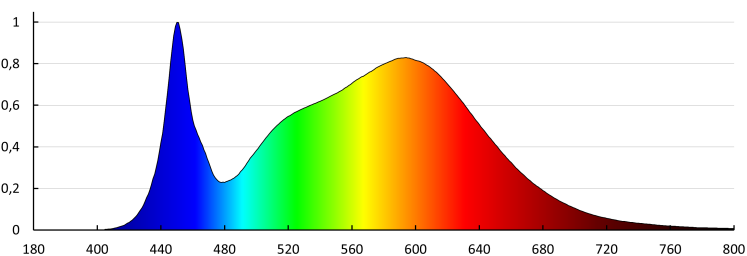

37177 BLINGO 38W 4560 120NW

Светодиодная панель для скрытой установки

Количество штук в групповой упаковке: 5

Вес нетто единицы [г]: 1318

Грамматура [г]: 1810

Длина потребительской упаковки [см]: 120.5

Ширина потребительской упаковки [см]: 3

Высота потребительской упаковки [см]: 31.5

Вес коробки [кг]: 9.05

Ширина коробки [см]: 16.5

Высота коробки [см]: 33

Длина коробки [см]: 121.5

Объем коробки [м³]: 0.066157

ДОПОЛНИТЕЛЬНЫЕ СВЕДЕНИЯ:

- 5 лет Гарантии на условиях гарантийного заявления, доступного на веб-сайте

		BLINGO						
		BLINGO 24W 4320 60NW	BLINGO U24W 4000 60NW	BLINGO 34W 3740 60WW	BLINGO 34W 4080 60NW	BLINGO 34W 4080 60CW	BLINGO U34W 4080 60NW	BLINGO 38W 4560 60NW
ACCESSORIES	index	37178	37179	37170	37171	37172	37173	37176
SPN PANEL 60-62	37335	v	v	v	v	v	v	v
CLIPS PANEL 60-62	37337	v	v	v	v	v	v	v
ADTR 6060 B	27615	v	v	v	v	v	v	v
ADTR 6060 SR	27610	v	v	v	v	v	v	v
ADTR 6060 W	27613	v	v	v	v	v	v	v
ADTR-S 6060 W	27616	v	v	v	v	v	v	v
ADTR-H 6060 B	29845	v	v	v	v	v	v	v
ADTR-H 6060 SR	29844	v	v	v	v	v	v	v
ADTR-H 6060 W	29843	v	v	v	v	v	v	v
ADTR-S-H 6060 W	27617	v	v	v	v	v	v	v
ADTR-H 76MM 6060 W	33398	v	v	v	v	v	v	v

		BLINGO		
		BLINGO 34W 4080 120NW	BLINGO U34W 4080 120NW	BLINGO 38W 4560 120NW
ACCESSORIES	index	37174	37175	37177
SPN PANEL 120	37336	v	v	v
CLIPS PANEL 120	37338	v	v	v
ADTR 12030 B	27614	v	v	v
ADTR 12030 SR	27612	v	v	v
ADTR 12030 W	27611	v	v	v
ADTR-H 12030 B	33391	v	v	v
ADTR-H 12030 SR	33392	v	v	v
ADTR-H 12030 W	33390	v	v	v