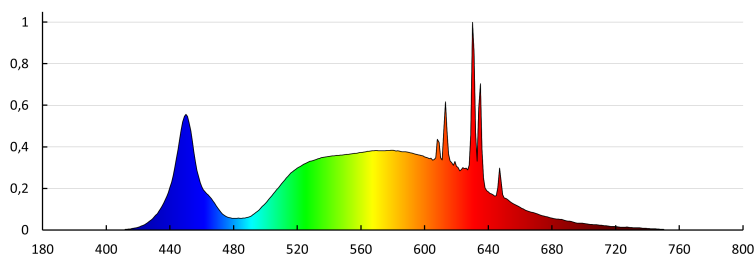

ДОПОЛНИТЕЛЬНЫЕ СВЕДЕНИЯ:

- 5 лет Гарантии на условиях гарантийного заявления, доступного на веб-сайте

ACCESSORIES	index	BLINGO						
		BLINGO 24W 4320 60NW	BLINGO U24W 4000 60NW	BLINGO 34W 3740 60WW	BLINGO 34W 4080 60NW	BLINGO 34W 4080 60CW	BLINGO U34W 4080 60NW	BLINGO 38W 4560 60NW
SPN PANEL 60-62	37335	v	v	v	v	v	v	v
CLIPS PANEL 60-62	37337	v	v	v	v	v	v	v
ADTR 6060 B	27615	v	v	v	v	v	v	v
ADTR 6060 SR	27610	v	v	v	v	v	v	v
ADTR 6060 W	27613	v	v	v	v	v	v	v
ADTR-S 6060 W	27616	v	v	v	v	v	v	v
ADTR-H 6060 B	29845	v	v	v	v	v	v	v
ADTR-H 6060 SR	29844	v	v	v	v	v	v	v
ADTR-H 6060 W	29843	v	v	v	v	v	v	v
ADTR-S-H 6060 W	27617	v	v	v	v	v	v	v
ADTR-H 76MM 6060 W	33398	v	v	v	v	v	v	v