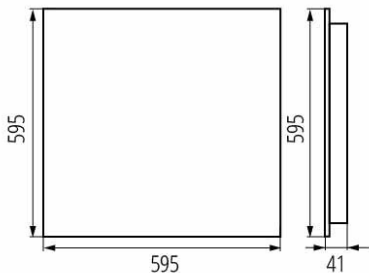

Oprawa LED podtynkowa

5905339371881

ОБЩИЕ ДАННЫЕ:

Цвет: белый

Место монтажа: для встроенной установки в потолок

Место использования: внутри

Минимальное расстояние от освещенного объекта : 0,5m

Возможность взаимодействия с диммером : нет

Изделие не подходит для покрытия теплоизоляционным материалом: да

Длина [мм]: 595

Ширина [мм]: 595

Высота [мм]: 41

Встроенный светодиодный источник света: да

ТЕХНИЧЕСКИЕ ПАРАМЕТРЫ:

Номинальное напряжение [В]: 220-240 AC

Номинальная частота [Гц]: 50

Максимальная мощность [Вт]: 22

Класс защиты от поражения электрическим током : I

Материал плафона: пластмасса

Вид светодиода: LED SMD

Световой поток светильника [лм] : 3250

Цветность света: белая

ДАННЫЕ ЛОГИСТИКИ:

Единица измерения: штука

Оправа LED подтynkowa

Как упаковано : 1

Количество штук в промежуточной упаковке : 1

Количество штук в групповой упаковке : 1

KANLUX S.A. (kat 37188) OS-S8D-NW-RX-W-P1 / Krzywa rozsyłu światła (biegunowo)