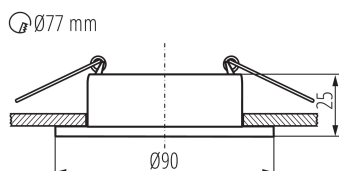

Pierścień oprawy punktowej

5905339372512

unique
LIGHT
effect

MODULAR
frame

Kanlux FELINE DSO to okrągłe, eleganckie oczka sufitowe. Do dyspozycji jest 6 różnych wersji kolorystycznych, które dopasujesz do kolorystyki swojego wnętrza. Dodatkową dekoracją oczka stanowi jasny pasek (pierścień) otaczający źródło światła.

DANE OGÓLNE:

Kolor: złoty / czarny

Miejsce montażu: do wbudowania w sufit

Miejsce zastosowania: wewnątrz

Minimalna odległość od oświetlanego obiektu : 0,5m

Pierścień dekoracyjny bez oprawki ceramicznej : tak

Wyrób nie nadający się do okrywania materiałem

termoizolacyjnym: tak

Wysokość [mm]: 25

Średnica [mm]: 90

Otwór montażowy [mm]: $\varnothing 77$

DANE TECHNICZNE:

Napięcie znamionowe [V]: 12 AC; 12 DC; 220-240 AC

Moc maksymalna [W]: max 10

Klasa ochronności przed porażeniem elektrycznym : II/III

Źródło światła: MR16/PAR16

Źródło światła w komplecie: nie

Trzonek: Gx5,3/GU10

Zakres temperatury otoczenia, na którą może być narażony wyrób [°C]: 5÷25

Materiał obudowy: stop aluminium

Regulacja kątowa oprawy oświetleniowej: brak

Stopień IP: 20

DANE LOGISTYCZNE:

Jednostka miary: sztuka

Jak pakowane: 50

Ilość sztuk w opakowaniu pośrednim : 1

Ilość sztuk w opakowaniu zbiorczym : 50

Masa jednostkowa netto [g]: 90

Gramatura [g]: 128.6

Długość opakowania jednostkowego [cm]: 10

Szerokość opakowania jednostkowego [cm]: 4

Wysokość opakowania jednostkowego [cm]: 10

Waga kartonu [kg]: 6.43

Szerokość kartonu [cm]: 23

Wysokość kartonu [cm]: 22.5