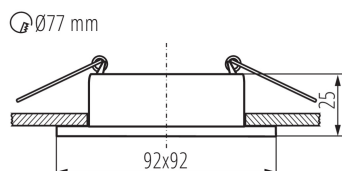

### ОБЩИЕ ДАННЫЕ:

Цвет: черный / белый

Место монтажа: для встроенной установки в потолок

Место использования: внутри

Минимальное расстояние от освещенного объекта : 0,5m

кольцо декоративное без керамического патрона : да

Изделие не подходит для покрытия теплоизоляционным материалом: да

Длина [мм]: 92

Ширина [мм]: 92

Высота [мм]: 25

Монтажное отверстие [мм]: Ø77

Ширина потребительской упаковки [см]: 4

Высота потребительской упаковки [см]: 10

Вес коробки [кг]: 7.27

Ширина коробки [см]: 24

Высота коробки [см]: 26

Длина коробки [см]: 52.5

Объем коробки [м³]: 0.03276