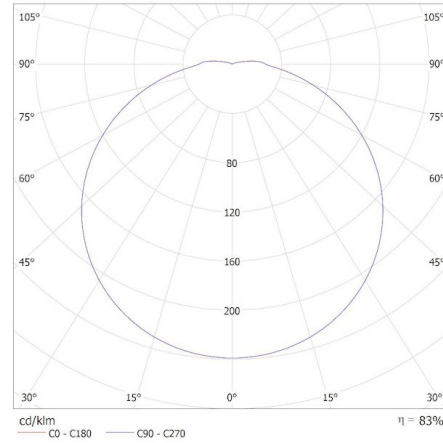

37290 IPER LED 10W-NW-O

Светодиодный потолочный светильник

KANLUX S.A. (kat 37290) IPER LED 10W-NW-O / Krzywa rozsywu światła
(biegunowo)

Oprawa: KANLUX S.A. (kat 37290) IPER LED 10W-NW-O
Lampy: 1 x IPER LED 10W-NW

Date of issue: 10.07.2025, 16:27

Мы оставляем за собой право на внесение технических изменений. Данные, содержащиеся в этом материале, не имеют юридически обязательной силы.

Фотометрия: результаты, полученные при тестировании конкретного экземпляра.

Kanlux S.A. ul. Objazdowa 1-3, 41-922 Radzionków, Poland kanlux@kanlux.com