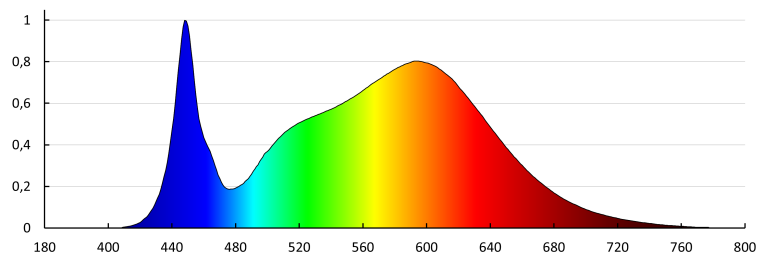

ДОПОЛНИТЕЛЬНЫЕ СВЕДЕНИЯ:

- 5 лет Гарантии на условиях гарантийного заявления, доступного на веб-сайте