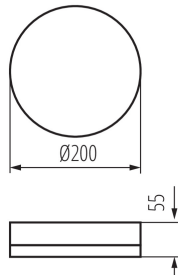

Светодиодный потолочный светильник