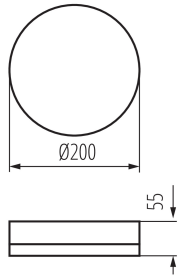

37290 IPER LED 10W-NW-O

Светодиодный потолочный светильник