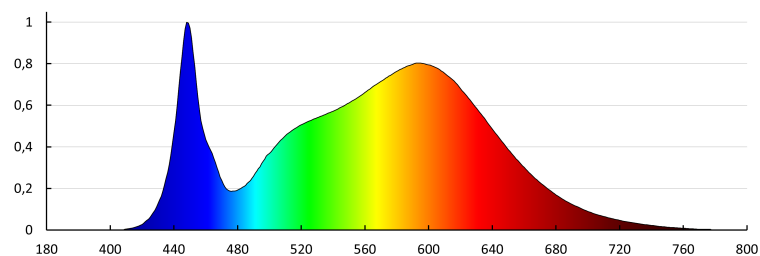

ДОПОЛНИТЕЛЬНЫЕ СВЕДЕНИЯ:

- 5 лет Гарантии на условиях гарантийного заявления, доступного на веб-сайте