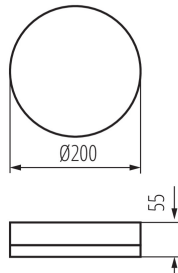

37291 IPER LED 19W-NW-O

Светодиодный потолочный светильник