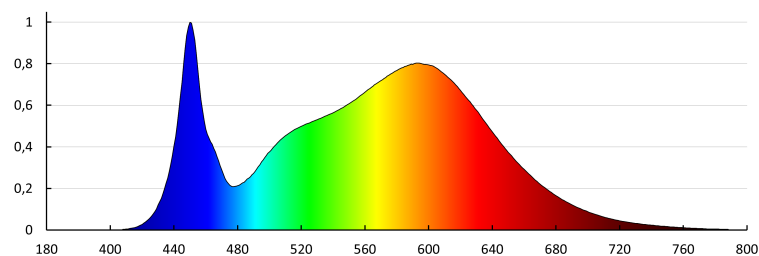

37291 IPER LED 19W-NW-O

Светодиодный потолочный светильник

Количество штук в промежуточной упаковке: 1

Количество штук в групповой упаковке: 5

Вес нетто единицы [г]: 440

Граматура [г]: 580

Длина потребительской упаковки [см]: 21

Ширина потребительской упаковки [см]: 6.5

Высота потребительской упаковки [см]: 21

Вес коробки [кг]: 2.9

Ширина коробки [см]: 23

Высота коробки [см]: 23.5

Длина коробки [см]: 32

Объем коробки [м³]: 0.017296

ДОПОЛНИТЕЛЬНЫЕ СВЕДЕНИЯ:

- 5 лет Гарантии на условиях гарантийного заявления, доступного на веб-сайте