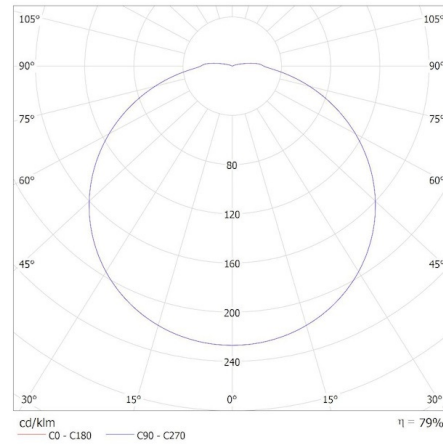

37291 IPER LED 19W-NW-O

Светодиодный потолочный светильник

KANLUX S.A. (kat 37291) IPER LED 19W-NW-O / Krzywa rozsyłu światła (biegunowo)

Date of issue: 10.07.2025, 16:31

Мы оставляем за собой право на внесение технических изменений. Данные, содержащиеся в этом материале, не имеют юридически обязательной силы.

Фотометрия: результаты, полученные при тестировании конкретного экземпляра.

Kanlux S.A. ul. Objazdowa 1-3, 41-922 Radzionków, Poland kanlux@kanlux.com