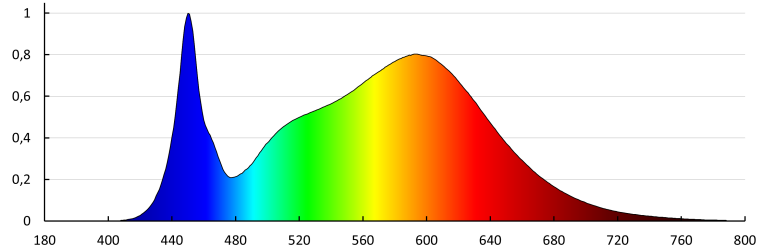

ДОПОЛНИТЕЛЬНЫЕ СВЕДЕНИЯ:

- 5 лет Гарантии на условиях гарантийного заявления, доступного на веб-сайте