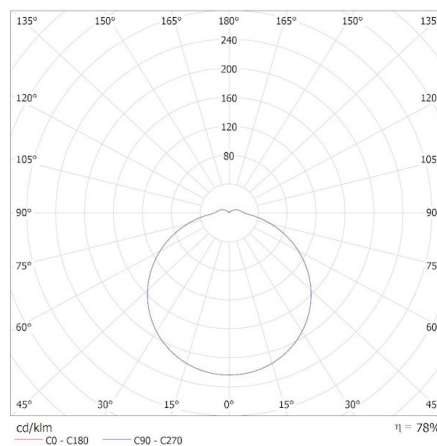

Светодиодный потолочный светильник

KANLUX S.A. (kat 37292) IPER LED 26W-NW-O / Krzywa rozsytu światła (biegunowo)

Date of issue: 10.07.2025, 16:35

Мы оставляем за собой право на внесение технических изменений. Данные, содержащиеся в этом материале, не имеют юридически обязательной силы.

Фотометрия: результаты, полученные при тестировании конкретного экземпляра.

Kanlux S.A. ul. Objazdowa 1-3, 41-922 Radzionków, Poland kanlux@kanlux.com