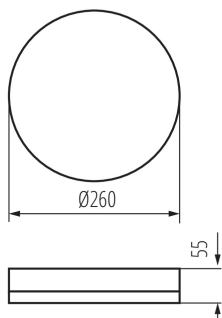

Светодиодный потолочный светильник