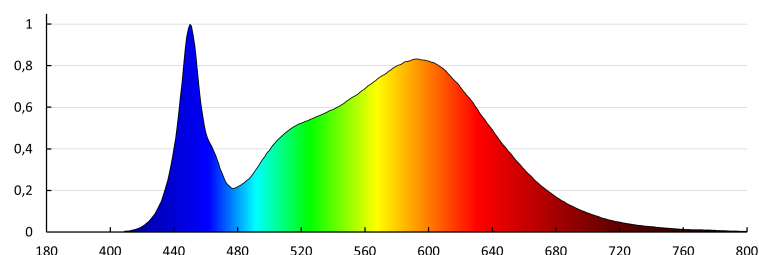

ДОПОЛНИТЕЛЬНЫЕ СВЕДЕНИЯ:

- 5 лет Гарантии на условиях гарантийного заявления, доступного на веб-сайте