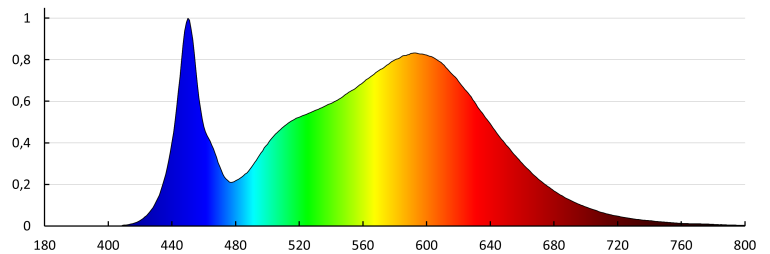

ДОПОЛНИТЕЛЬНЫЕ СВЕДЕНИЯ:

- 5 лет Гарантии на условиях гарантийного заявления, доступного на веб-сайте