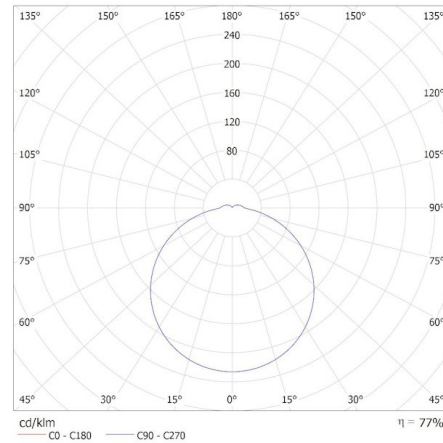

37293 IPER LED 35W-NW-O

Светодиодный потолочный светильник

KANLUX S.A. (kat 37293) IPER LED 35W-NW-O / Krzywa rozsyłu światła (biegunowo)

Date of issue: 10.07.2025, 16:39

Мы оставляем за собой право на внесение технических изменений. Данные, содержащиеся в этом материале, не имеют юридически обязательной силы.

Фотометрия: результаты, полученные при тестировании конкретного экземпляра.

Kanlux S.A. ul. Objazdowa 1-3, 41-922 Radzionków, Poland kanlux@kanlux.com