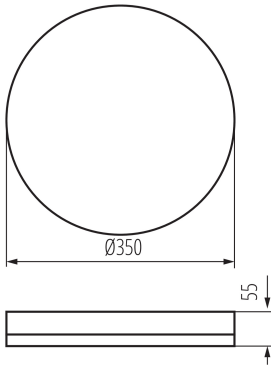

37293 IPER LED 35W-NW-O

Светодиодный потолочный светильник