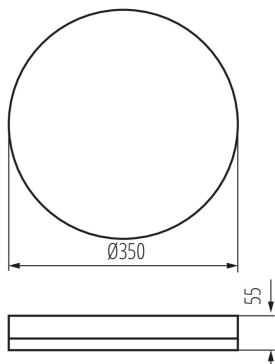

Светодиодный потолочный светильник