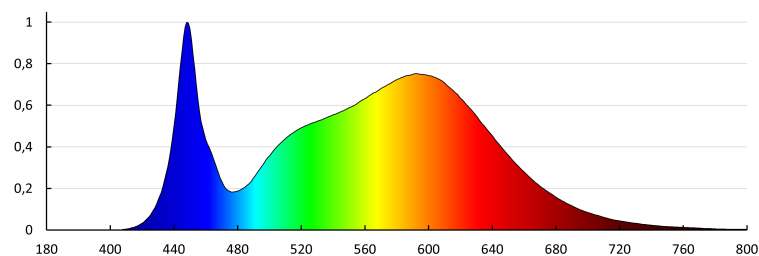

ДОПОЛНИТЕЛЬНЫЕ СВЕДЕНИЯ:

- 5 лет Гарантии на условиях гарантийного заявления, доступного на веб-сайте