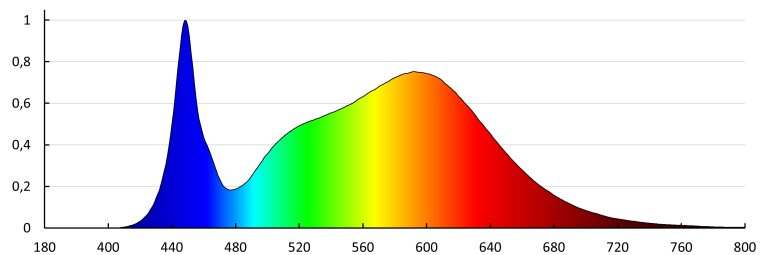

ДОПОЛНИТЕЛЬНЫЕ СВЕДЕНИЯ:

- 5 лет Гарантии на условиях гарантийного заявления, доступного на веб-сайте