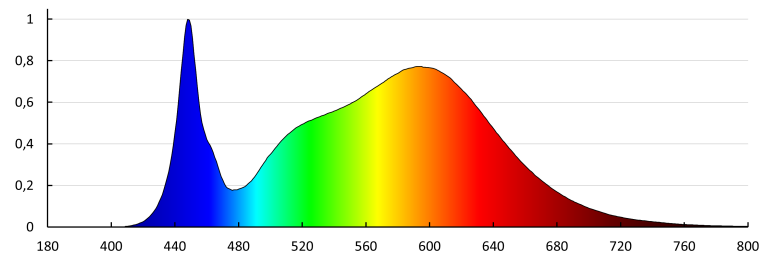

ДОПОЛНИТЕЛЬНЫЕ СВЕДЕНИЯ:

- 5 лет Гарантии на условиях гарантийного заявления, доступного на веб-сайте