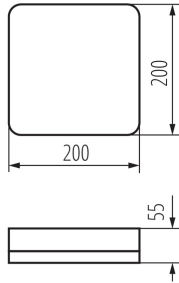

37294 IPER LED 10W-NW-L

Светодиодный потолочный светильник