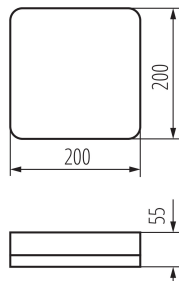

37295 IPER LED 19W-NW-L

Светодиодный потолочный светильник