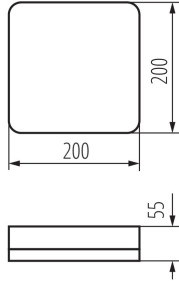

Светодиодный потолочный светильник