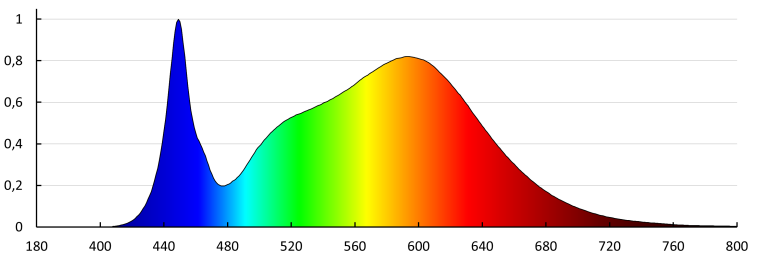

Светодиодный потолочный светильник

Как упаковано: 5

Количество штук в промежуточной упаковке: 1

Количество штук в групповой упаковке: 5

Вес нетто единицы [г]: 508

Граматура [г]: 660

Длина потребительской упаковки [см]: 21

Ширина потребительской упаковки [см]: 6.5

Высота потребительской упаковки [см]: 21

Вес коробки [кг]: 3.3

Ширина коробки [см]: 23

Высота коробки [см]: 23.5

Длина коробки [см]: 32

Объем коробки [м³]: 0.017296

ДОПОЛНИТЕЛЬНЫЕ СВЕДЕНИЯ:

- 5 лет Гарантии на условиях гарантийного заявления, доступного на веб-сайте