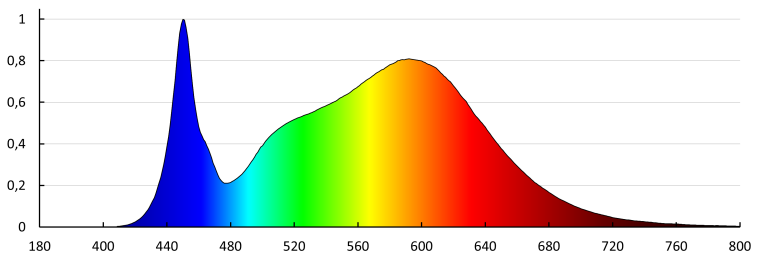

ДОПОЛНИТЕЛЬНЫЕ СВЕДЕНИЯ:

- 5 лет Гарантии на условиях гарантийного заявления, доступного на веб-сайте