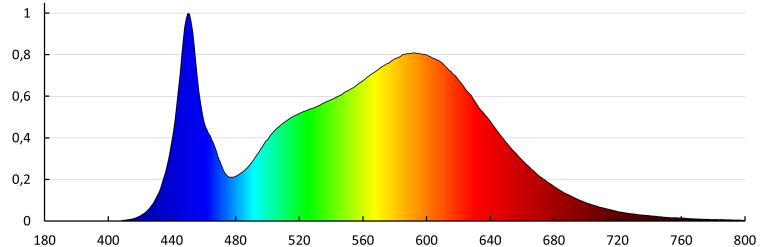

KANLUX S.A. (kat 37296) IPER LED 26W-NW-L / Krzywa rozsyłu światła (biegunowo)

ДОПОЛНИТЕЛЬНЫЕ СВЕДЕНИЯ:

- 5 лет Гарантии на условиях гарантийного заявления, доступного на веб-сайте