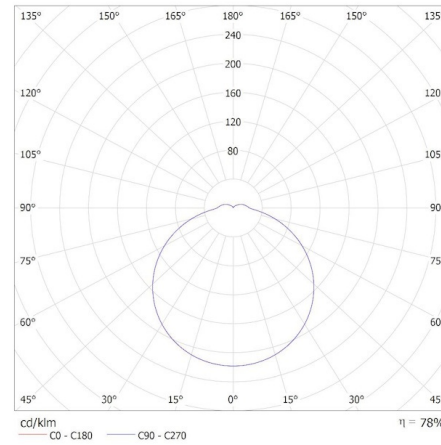

37296 IPER LED 26W-NW-L

Светодиодный потолочный светильник

KANLUX S.A. (kat 37296) IPER LED 26W-NW-L / Krzywa rozsyłu światła (biegunowo)

Date of issue: 10.07.2025, 16:33

Мы оставляем за собой право на внесение технических изменений. Данные, содержащиеся в этом материале, не имеют юридически обязательной силы.

Фотометрия: результаты, полученные при тестировании конкретного экземпляра.

Kanlux S.A. ul. Objazdowa 1-3, 41-922 Radzionków, Poland kanlux@kanlux.com