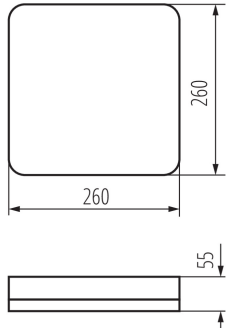

Светодиодный потолочный светильник