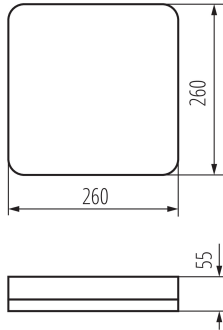

37296 IPER LED 26W-NW-L

Светодиодный потолочный светильник