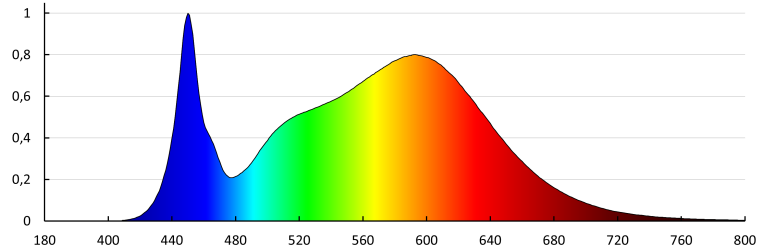

KANLUX S.A. (kat 37297) IPER LED 35W-NW-L / Krzywa rozsyłu światła (biegunowo)

ДОПОЛНИТЕЛЬНЫЕ СВЕДЕНИЯ:

- 5 лет Гарантии на условиях гарантийного заявления, доступного на веб-сайте