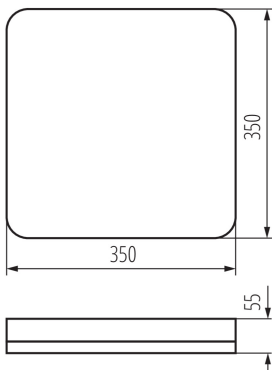

37297 IPER LED 35W-NW-L

Светодиодный потолочный светильник