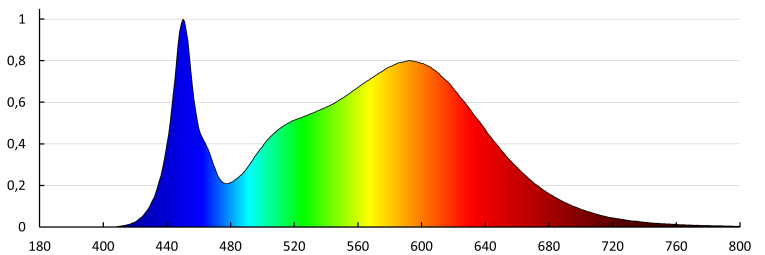

ДОПОЛНИТЕЛЬНЫЕ СВЕДЕНИЯ:

- 5 лет Гарантии на условиях гарантийного заявления, доступного на веб-сайте