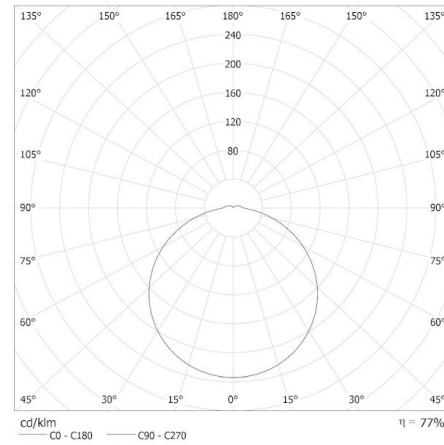

37297 IPER LED 35W-NW-L

Светодиодный потолочный светильник

KANLUX S.A. (kat 37297) IPER LED 35W-NW-L / Krzywa rozsyłu światła (biegunowo)

Date of issue: 10.07.2025, 16:37

Мы оставляем за собой право на внесение технических изменений. Данные, содержащиеся в этом материале, не имеют юридически обязательной силы.

Фотометрия: результаты, полученные при тестировании конкретного экземпляра.

Kanlux S.A. ul. Objazdowa 1-3, 41-922 Radzionków, Poland kanlux@kanlux.com