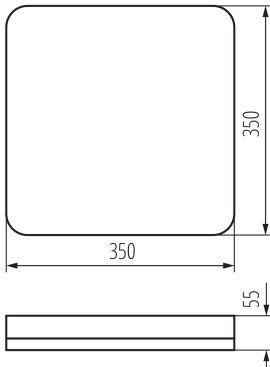

37297 IPER LED 35W-NW-L

Светодиодный потолочный светильник