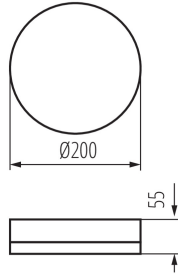

37298 IPER LED 10W-NW-O-SE

Светодиодный потолочный светильник