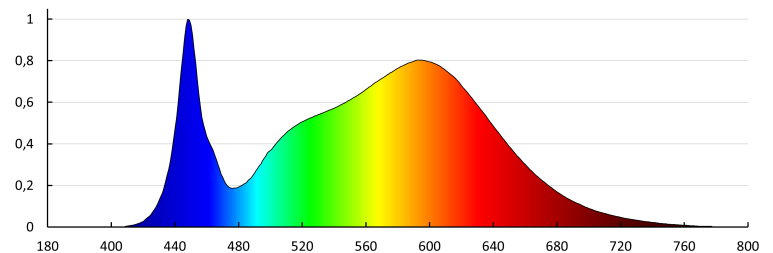

37298 IPER LED 10W-NW-O-SE

Светодиодный потолочный светильник

Настройка уровня освещенности, при котором датчик обнаруживает движение [lx]: 50

Степень защиты IK: 10

Степень защиты IP: 65

Дальность действия датчика [м]: 3-8

ДАННЫЕ ЛОГИСТИКИ:

Единица измерения: штука

Как упаковано: 5

Количество штук в промежуточной упаковке: 1

Количество штук в групповой упаковке: 5

Вес нетто единицы [г]: 440

Грамматура [г]: 580

Длина потребительской упаковки [см]: 21

Ширина потребительской упаковки [см]: 6.5

Высота потребительской упаковки [см]: 21

Вес коробки [кг]: 2.9

Ширина коробки [см]: 23

Высота коробки [см]: 23.5

Длина коробки [см]: 32

Объем коробки [м³]: 0.017296

ДОПОЛНИТЕЛЬНЫЕ СВЕДЕНИЯ:

- 5 лет Гарантии на условиях гарантийного заявления, доступного на веб-сайте