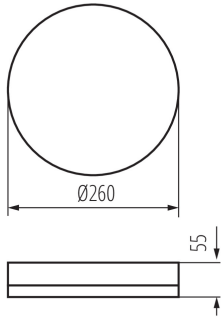

37300 IPER LED 26W-NW-O-SE

Светодиодный потолочный светильник