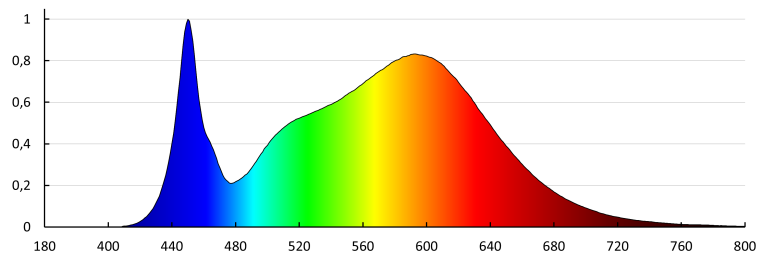

ДОПОЛНИТЕЛЬНЫЕ СВЕДЕНИЯ:

- 5 лет Гарантии на условиях гарантийного заявления, доступного на веб-сайте