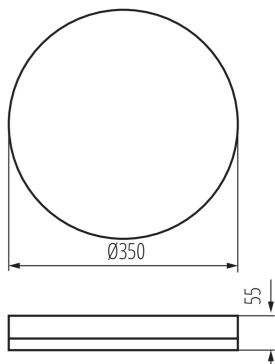

37301 IPER LED 35W-NW-O-SE

Светодиодный потолочный светильник