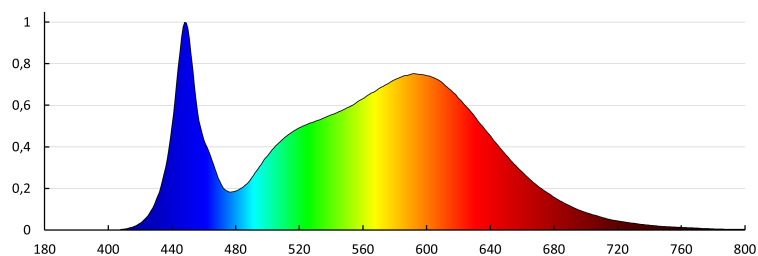

ДОПОЛНИТЕЛЬНЫЕ СВЕДЕНИЯ:

- 5 лет Гарантии на условиях гарантийного заявления, доступного на веб-сайте