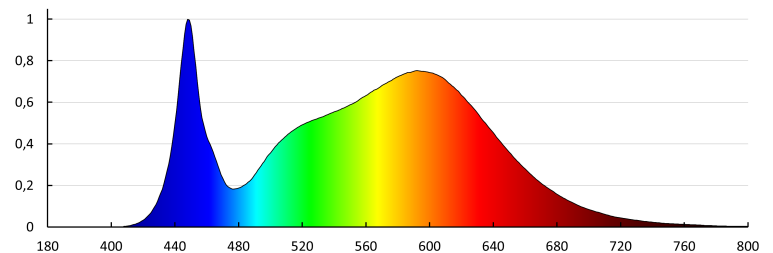

Вес коробки [кг]: 6.9

Ширина коробки [см]: 32.5

Высота коробки [см]: 38.5

Длина коробки [см]: 38

Объем коробки [м³]: 0.047548

ДОПОЛНИТЕЛЬНЫЕ СВЕДЕНИЯ:

- 5 лет Гарантии на условиях гарантийного заявления, доступного на веб-сайте