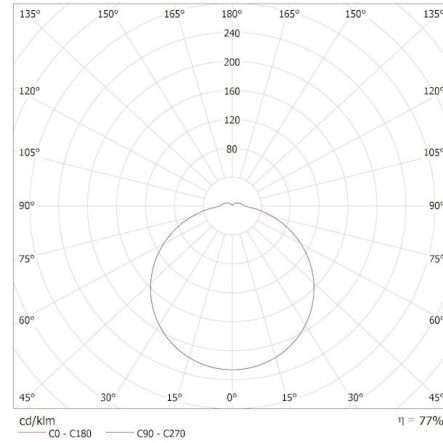

37301 IPER LED 35W-NW-O-SE

Светодиодный потолочный светильник

KANLUX S.A. (kat 37301) IPER LED 35W-NW-O-SE / Krzywa rozsyłu światła (biegunowo)

Oprawa: KANLUX S.A. (kat 37301) IPER LED 35W-NW-O-SE
Lampy: 1 x IPER LED 35W-NW-O

Date of issue: 10.07.2025, 16:45

Мы оставляем за собой право на внесение технических изменений. Данные, содержащиеся в этом материале, не имеют юридически обязательной силы.

Фотометрия: результаты, полученные при тестировании конкретного экземпляра.

Kanlux S.A. ul. Objazdowa 1-3, 41-922 Radzionków, Poland kanlux@kanlux.com