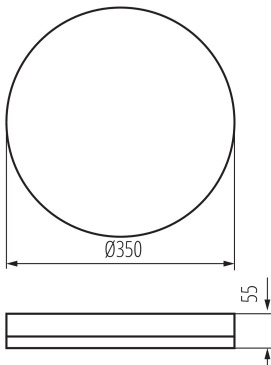

37301 IPER LED 35W-NW-O-SE

Светодиодный потолочный светильник