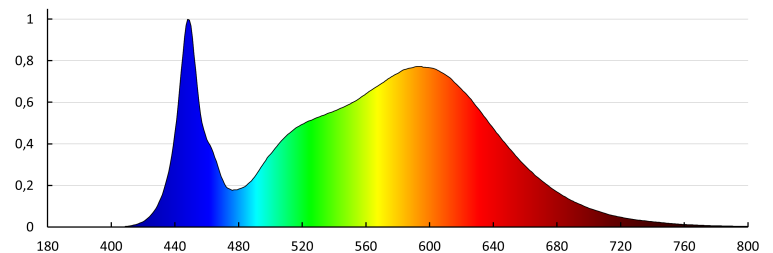

37302 IPER LED 10W-NW-L-SE

Светодиодный потолочный светильник

угол действия датчика [°]: 150

Настройка уровня освещенности, при котором датчик обнаруживает движение [lx]: 50

Степень защиты IK: 10

Степень защиты IP: 65

Дальность действия датчика [м]: 3-8

ДАННЫЕ ЛОГИСТИКИ:

Единица измерения: штука

Как упаковано: 5

Количество штук в промежуточной упаковке: 1

Количество штук в групповой упаковке: 5

Вес нетто единицы [г]: 508

Грамматура [г]: 660

Длина потребительской упаковки [см]: 21

Ширина потребительской упаковки [см]: 6.5

Высота потребительской упаковки [см]: 21

Вес коробки [кг]: 3.3

Ширина коробки [см]: 23

Высота коробки [см]: 23.5

Длина коробки [см]: 32

Объем коробки [м³]: 0.017296

ДОПОЛНИТЕЛЬНЫЕ СВЕДЕНИЯ:

- 5 лет Гарантии на условиях гарантийного заявления, доступного на веб-сайте