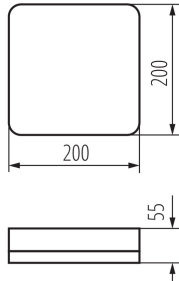

37302 IPER LED 10W-NW-L-SE

Светодиодный потолочный светильник