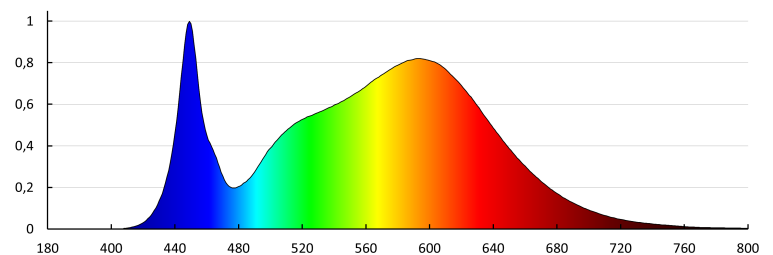

37303 IPER LED 19W-NW-L-SE

Светодиодный потолочный светильник

угол действия датчика [°]: 150

Настройка уровня освещенности, при котором датчик обнаруживает движение [lx]: 50

Степень защиты IK: 10

Степень защиты IP: 65

Дальность действия датчика [м]: 3-8

ДАННЫЕ ЛОГИСТИКИ:

Единица измерения: штука

Как упаковано: 5

Количество штук в промежуточной упаковке: 1

Количество штук в групповой упаковке: 5

Вес нетто единицы [г]: 508

Граматура [г]: 660

Длина потребительской упаковки [см]: 21

Ширина потребительской упаковки [см]: 6.5

Высота потребительской упаковки [см]: 21

Вес коробки [кг]: 3.3

Ширина коробки [см]: 23

Высота коробки [см]: 23.5

Длина коробки [см]: 32

Объем коробки [м³]: 0.017296

ДОПОЛНИТЕЛЬНЫЕ СВЕДЕНИЯ:

- 5 лет Гарантии на условиях гарантийного заявления, доступного на веб-сайте