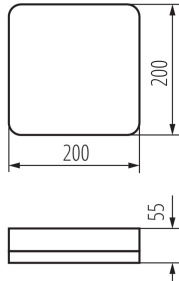

37303 IPER LED 19W-NW-L-SE

Светодиодный потолочный светильник