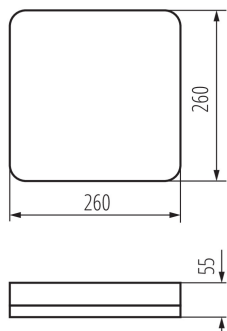

37304 IPER LED 26W-NW-L-SE

Светодиодный потолочный светильник