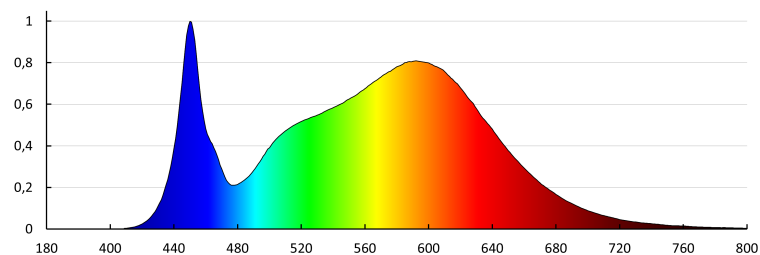

ДОПОЛНИТЕЛЬНЫЕ СВЕДЕНИЯ:

- 5 лет Гарантии на условиях гарантийного заявления, доступного на веб-сайте