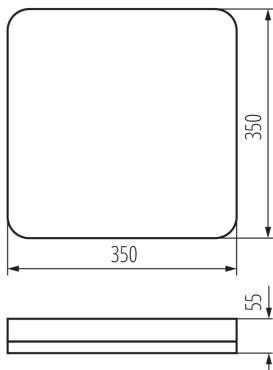

37305 IPER LED 35W-NW-L-SE

Светодиодный потолочный светильник