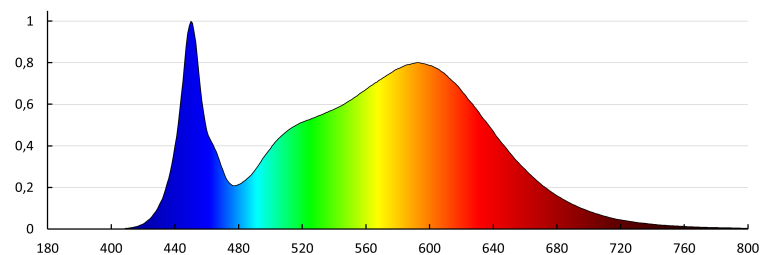

ДОПОЛНИТЕЛЬНЫЕ СВЕДЕНИЯ:

- 5 лет Гарантии на условиях гарантийного заявления, доступного на веб-сайте