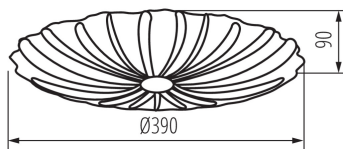

которой может подвергаться изделие [°C]: 5÷25

Материал корпуса: металл

Вид соединения: клеммник винтовой

Диапазон сечения применяемых кабелей [мм²]: 1,5

Степень защиты IP: 20

ДАННЫЕ ЛОГИСТИКИ:

Единица измерения: штука

Как упаковано: 10

Количество штук в промежуточной упаковке: 1

Количество штук в групповой упаковке: 10

Вес нетто единицы [г]: 624

Граматура [г]: 1050

Длина потребительской упаковки [см]: 42

37322 BONSA LED 17,5W NW

Светодиодный потолочный светильник

Ширина потребительской упаковки [см]: 10

Высота потребительской упаковки [см]: 42

Вес коробки [кг]: 10.5

Ширина коробки [см]: 50

Высота коробки [см]: 44

Длина коробки [см]: 85.5