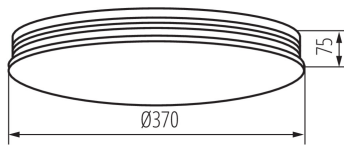

Материал корпуса: металл

Вид соединения: клеммник винтовой

Диапазон сечения применяемых кабелей [мм²]: 1,5

Степень защиты IP: 20

ДАННЫЕ ЛОГИСТИКИ:

Единица измерения: штука

Как упаковано: 10

Количество штук в промежуточной упаковке: 1

Количество штук в групповой упаковке: 10

Вес нетто единицы [г]: 632

Граматура [г]: 1020

Длина потребительской упаковки [см]: 42

37323 EXATE LED 17,5W NW

Светодиодный потолочный светильник

Ширина потребительской упаковки [см]: 7.5

Высота потребительской упаковки [см]: 42

Вес коробки [кг]: 10.2

Ширина коробки [см]: 40.5

Высота коробки [см]: 44

Длина коробки [см]: 85.5

Объем коробки [м³]: 0.152361