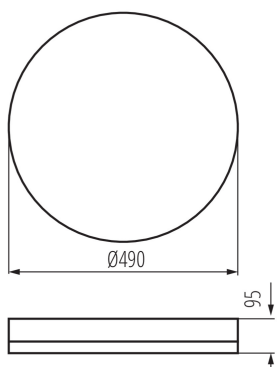

Материал корпуса: сталь

Вид соединения: клеммник винтовой

Степень защиты IP: 20

ДАННЫЕ ЛОГИСТИКИ:

Единица измерения: штука

Как упаковано: 5

Количество штук в промежуточной упаковке: 1

Количество штук в групповой упаковке: 5

Вес нетто единицы [г]: 1190

Граматура [г]: 1870

37330 ARVOS LED 37W CCT B

Светодиодный потолочный светильник

Длина потребительской упаковки [см]: 52.5
Ширина потребительской упаковки [см]: 10
Высота потребительской упаковки [см]: 52.5
Вес коробки [кг]: 9.35
Ширина коробки [см]: 52.5
Высота коробки [см]: 54.5
Длина коробки [см]: 54.5
Объем коробки [м³]: 0.155938