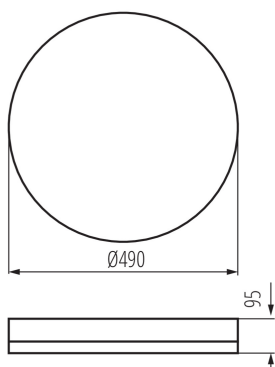

Материал корпуса: сталь

Вид соединения: клеммник винтовой

Степень защиты IP: 20

ДАнные ЛОГИСТИКИ:

Единица измерения: штука

Как упаковано: 5

Количество штук в промежуточной упаковке: 1

Количество штук в групповой упаковке: 5

Вес нетто единицы [г]: 1190

Граматура [г]: 1870

37331 ARVOS LED 37W CCT W

Светодиодный потолочный светильник

Длина потребительской упаковки [см]: 52.5
Ширина потребительской упаковки [см]: 10
Высота потребительской упаковки [см]: 52.5
Вес коробки [кг]: 9.35
Ширина коробки [см]: 52.5
Высота коробки [см]: 54.5
Длина коробки [см]: 54.5
Объем коробки [м³]: 0.155938