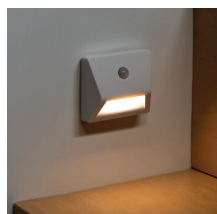

37392 IRS3xAAA LED PIR W-NW

Светодиодный лестничный светильник

5905339373922

ОБЩИЕ ДАННЫЕ:

Цвет: белый

Место монтажа: для установки на стене

Место использования: внутри

Минимальное расстояние от освещенного объекта : 0,1m

Максимальная мощность [Вт]: 0.3

Класс защиты от поражения электрическим током : III

Материал плафона: пластмасса

Световой поток [лм]: 10

Цветность света: белая

коррелированная цветовая температура [К]: 4000