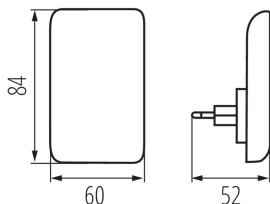

Штепсельная лампа LED

5905339373953

ОБЩИЕ ДАННЫЕ:

Цвет: черный
Место монтажа: гнездо питания
Место использования: внутри
Возможность взаимодействия с диммером: нет
Длина [мм]: 52
Ширина [мм]: 60
Высота [мм]: 84
Содержание ртути: нет
Встроенный светодиодный источник света: да

ТЕХНИЧЕСКИЕ ПАРАМЕТРЫ:

Номинальное напряжение [В]: 220-240 AC
Номинальная частота [Гц]: 50
Максимальная мощность [Вт]: 0,28
Класс защиты от поражения электрическим током: II
Вид светодиода: LED SMD
Световой поток [лм]: 5
Цветность света: тепло-белый
коррелированная цветовая температура [K]: 3000
однородность цвета в эллипсах макадама: 6
Количество циклов включения/выключения: ≥ 20000
Световая отдача лампы [лм/Вт]: 18
Материал корпуса: PC
Степень защиты IP: 20

ДААННЫЕ ЛОГИСТИКИ:

Единица измерения: штука
Как упаковано: 24
Количество штук в промежуточной упаковке: 1
Количество штук в групповой упаковке: 24
Вес нетто единицы [г]: 40
Граматура [г]: 84.17
Вес брутто штуки [г]: 72
Длина потребительской упаковки [см]: 7
Ширина потребительской упаковки [см]: 9
Высота потребительской упаковки [см]: 9
Вес коробки [кг]: 2.02008
Ширина коробки [см]: 20
Высота коробки [см]: 29
Длина коробки [см]: 28
Объем коробки [м³]: 0.01624