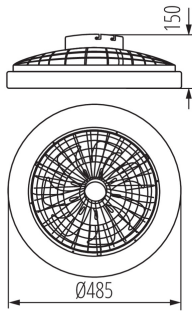

38033 PLAVE LED CCT

Светодиодный светильник с вентилятором