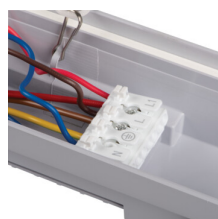

Пыленепроницаемый светильник LED

5905339381408

up to
170 $\frac{\text{lm}}{\text{W}}$

IP
65

ОБЩИЕ ДАННЫЕ:

Цвет: серый

Место монтажа: для установки на потолке, для установки на стене

Место использования: внутри и снаружи

Минимальное расстояние от освещенного объекта : 0,5m

Возможность сквозного подключения светильников: да

Возможность взаимодействия с диммером : нет

Длина [мм]: 1200

Ширина [мм]: 75

Высота [мм]: 75

Количество сальников: 2

Встроенный светодиодный источник света: да

ТЕХНИЧЕСКИЕ ПАРАМЕТРЫ:

Номинальное напряжение [В]: 220-240 AC

Номинальная частота [Гц]: 50

Максимальная мощность [Вт]: 38 / 34,5 / 27,5 / 22

Класс защиты от поражения электрическим током : I

Материал плафона: PC

Вид светодиода: LED SMD

Световой поток [лм]: 6100 / 5600 / 4550 / 3750

Цветность света: белая

коррелированная цветовая температура [К]: 4000

однородность цвета в эллипсах макадама : 6

индекс цветопередачи: 80

Срок службы [ч]: 50000

Количество циклов включения/выключения: ≥ 80000

Угол свечения [°]: 110

Диапазон температуры окружающей среды, воздействию которой может подвергаться изделие [°C]: -20÷40

Материал корпуса: PC

Вид соединения: клеммник самозажимной

Диапазон сечения применяемых кабелей [мм²]: 1÷2,5

Степень защиты IK: 08

Степень защиты IP: 65

ДАННЫЕ ЛОГИСТИКИ:

Единица измерения: штука

Как упаковано: 12

Количество штук в промежуточной упаковке: 1

Количество штук в групповой упаковке: 12

Вес нетто единицы [г]: 1392