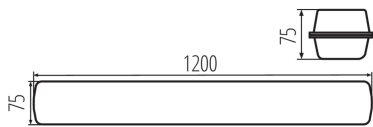

38140 MAH PRO 38W 12R-NW

Пыленепроницаемый светильник LED

Граматура [г]: 1608.33

Вес брутто штуки [г]: 1542

Длина потребительской упаковки [см]: 121

Ширина потребительской упаковки [см]: 8

Высота потребительской упаковки [см]: 8

Вес коробки [кг]: 19.29996

Ширина коробки [см]: 35

Высота коробки [см]: 26

Длина коробки [см]: 122.5

Объем коробки [м³]: 0.111475