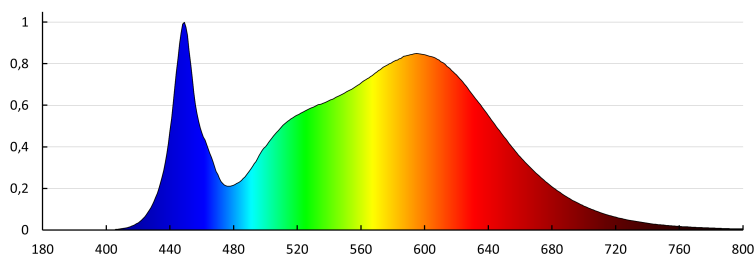

38140 MAH PRO 38W 12R-NW

Пыленепроницаемый светильник LED

Граматура [г]: 1608.33

Вес брутто штуки [г]: 1542

Длина потребительской упаковки [см]: 121

Ширина потребительской упаковки [см]: 8

Высота потребительской упаковки [см]: 8

Вес коробки [кг]: 19.29996

Ширина коробки [см]: 35

Высота коробки [см]: 26

Длина коробки [см]: 122.5

Объем коробки [м³]: 0.111475

ДОПОЛНИТЕЛЬНЫЕ СВЕДЕНИЯ:

- 5 лет Гарантии на условиях гарантийного заявления, доступного на веб-сайте

АКСЕССУАРЫ

38144

MAH PRO SENSOR

Czujnik ruchu - (38144)
MAH PRO SENSOR