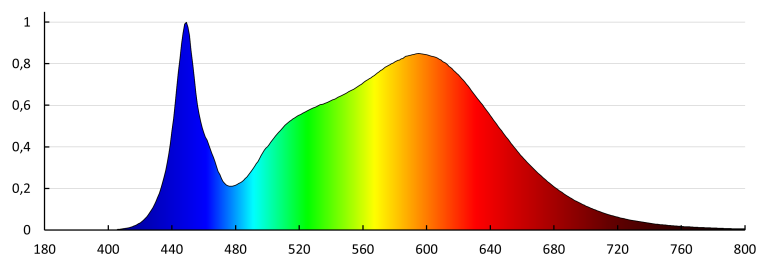

38142 MAH PRO Y 38W 12R-NW

Пыленепроницаемый светильник LED

Граматура [г]: 1593.33

Вес брутто штуки [г]: 1522

Длина потребительской упаковки [см]: 121

Ширина потребительской упаковки [см]: 8

Высота потребительской упаковки [см]: 8

Вес коробки [кг]: 19.11996

Ширина коробки [см]: 35

Высота коробки [см]: 26

Длина коробки [см]: 122.5

Объем коробки [м³]: 0.111475

ДОПОЛНИТЕЛЬНЫЕ СВЕДЕНИЯ:

- 7 лет Гарантии на условиях гарантийного заявления, доступного на веб-сайте

АКСЕССУАРЫ

38144

MAH PRO SENSOR

Czujnik ruchu - (38144)
MAH PRO SENSOR