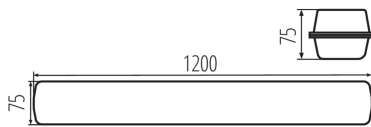

38142 MAH PRO Y 38W 12R-NW

Пыленепроницаемый светильник LED

Граматура [г]: 1593.33

Вес брутто штуки [г]: 1522

Длина потребительской упаковки [см]: 121

Ширина потребительской упаковки [см]: 8

Высота потребительской упаковки [см]: 8

Вес коробки [кг]: 19.11996

Ширина коробки [см]: 35

Высота коробки [см]: 26

Длина коробки [см]: 122.5

Объем коробки [м³]: 0.111475