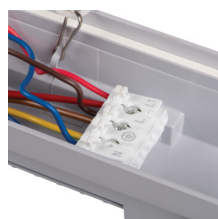

Пыленепроницаемый светильник LED

5905339381422

up to
170 $\frac{\text{lm}}{\text{W}}$

IP
65

ОБЩИЕ ДАННЫЕ:

Цвет: серый

Место монтажа: для установки на потолке, для установки на стене

Место использования: внутри и снаружи

Минимальное расстояние от освещенного объекта : 0,5m

Возможность сквозного подключения светильников: да

Возможность взаимодействия с диммером : нет

Длина [мм]: 1200

Ширина [мм]: 75

Высота [мм]: 75

Количество сальников: 2

Встроенный светодиодный источник света: да

ТЕХНИЧЕСКИЕ ПАРАМЕТРЫ:

Номинальное напряжение [В]: 220-240 AC

Номинальная частота [Гц]: 50

Максимальная мощность [Вт]: 38 / 34,5 / 27,5 / 22

Класс защиты от поражения электрическим током : I

Материал плафона: PC

Вид светодиода: LED SMD

Световой поток [лм]: 6100 / 5600 / 4550 / 3750

Цветность света: белая

коррелированная цветовая температура [К]: 4000

однородность цвета в эллипсах макадама : 6

индекс цветопередачи: 80

Срок службы [ч]: 100000

Количество циклов включения/выключения: ≥ 80000

Угол свечения [°]: 110

Диапазон температуры окружающей среды, воздействию которой может подвергаться изделие [°C]: -20÷40

Материал корпуса: PC

Вид соединения: клеммник самозажимной

Диапазон сечения применяемых кабелей [мм²]: 1÷2,5

Степень защиты IK: 08

Степень защиты IP: 65

ДАННЫЕ ЛОГИСТИКИ:

Единица измерения: штука

Как упаковано: 12

Количество штук в промежуточной упаковке: 1

Количество штук в групповой упаковке: 12

Вес нетто единицы [г]: 1370